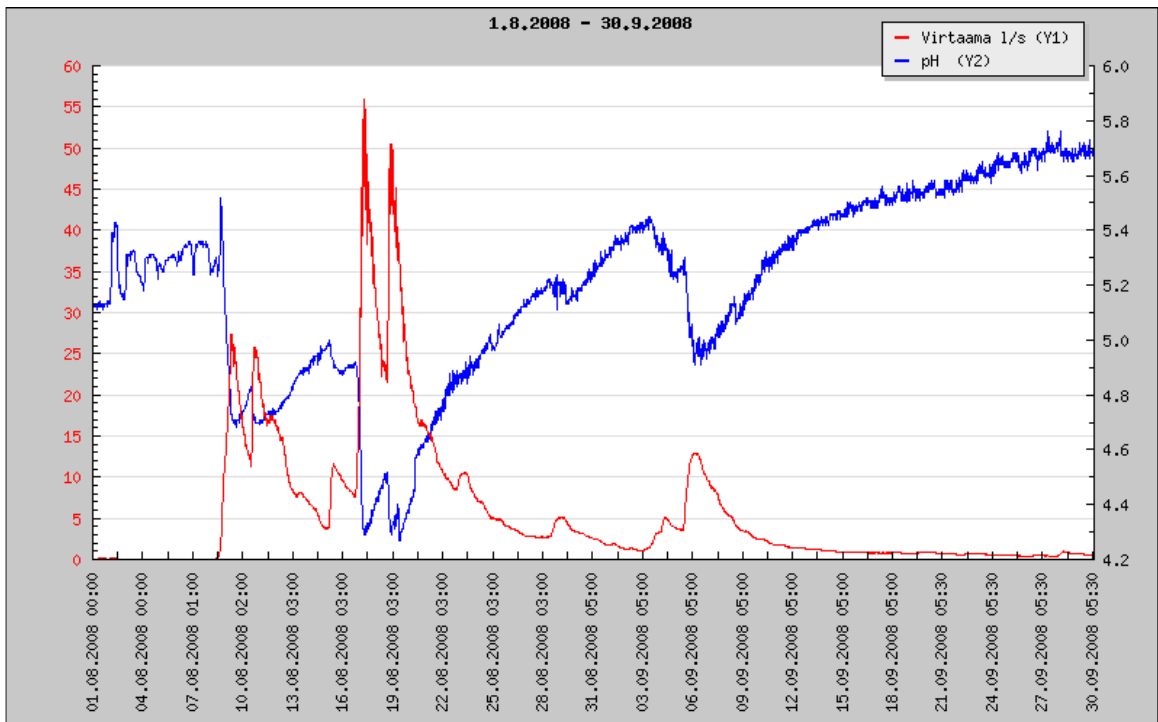

30.9.2008

Virtaaman ja vedenlaadun seuranta, Pieksämäki, Surnui

Virtaama ja sadanta jaksolla 1.8.2008-30.9.2008

Virtaama ja veden pH jaksolla 1.8.2008-30.9.2008