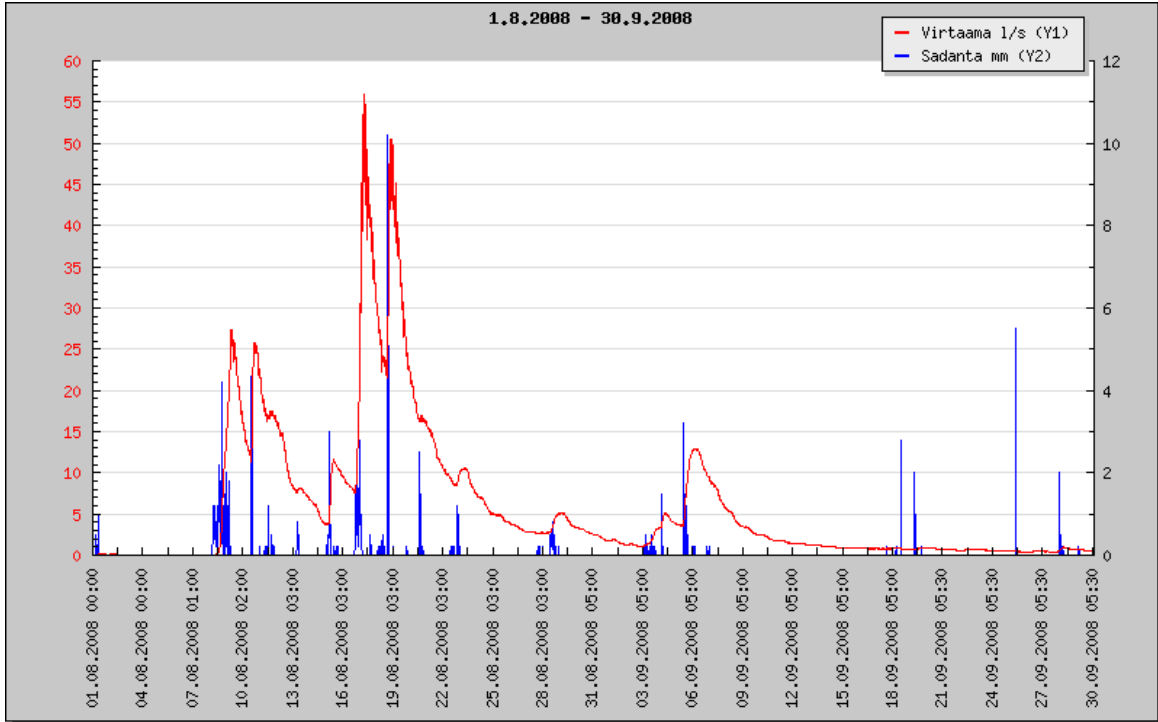

30.9.2008

Virtaaman ja vedenlaadun seuranta, Pieksämäki, Surnui

Virtaama ja sadanta jaksolla 1.8.2008-30.9.2008

Virtaama ja veden pH jaksolla 1.8.2008-30.9.2008